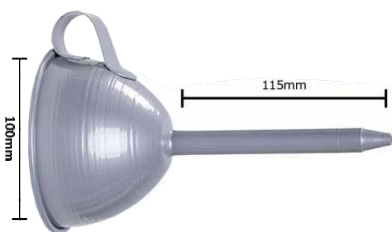

**FUNIL P/ BOMBA INJETORA C/
HASTE CURTA E BICO TORNEADO**