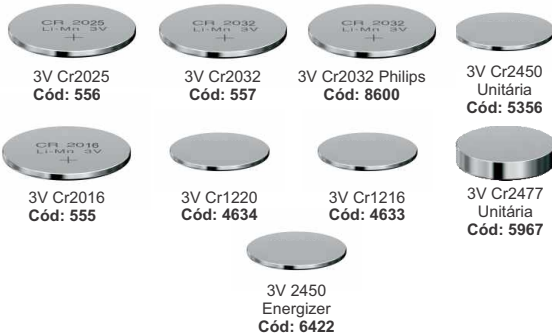

BATERIA LITHIUM EMBALAGEM COM 5 UNIDADES