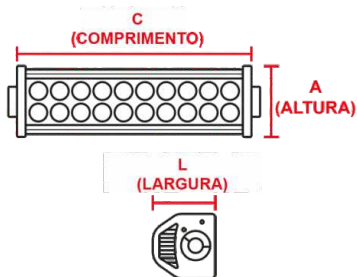

A: 8cm
C: 17cm
L: 6,5cm

Cód: 6457

LED BARRA AUXILIAR 3D 180W

A: 6cm
C: 30cm
L: 4,5cm

Cód: 4926

A: 8cm
C: 38cm
L: 6,5cm

Cód: 4927

A: 7,8cm
C: 30,5cm
L: 6,5cm

Cód: 7073

A: 7,8cm
C: 37cm
L: 6,5cm

Cód: 7074

A: 7,8cm
C: 51cm
L: 6,5cm

Cód: 4928

A: 7,8cm
C: 58cm
L: 6,5cm

Cód: 7075

A: 7,8cm
C: 78cm
L: 6,5cm

Cód: 7076

A: 7,0cm
C: 1,06cm
L: 5,5cm

Cód: 8786

A: 7,0cm
C: 1,06cm
L: 5,5cm

Cód: 8785

A: 7,0cm
C: 1,26cm
L: 5,0cm

Cód: 8221

LED BARRA AUXILIAR 3D 432W

A: 8cm
C: 80cm
L: 6,5cm

Cód: 4930

A: 7,8cm
C: 30cm
L: 6,5cm

Cód: 7077

A: 7,8cm
C: 45cm
L: 6,5cm

Cód: 7078

LED BARRA AUXILIAR 7D 504W

A: 6,5cm
C: 92cm
L: 7,8cm

Cód: 6973

A: 7,0cm
C: 55cm
L: 5,5cm

Cód: 7079

A: 4cm
C: 16cm
L: 5cm

VERM **Cód: 8351**

AZUL **Cód: 8352**

DUAL COLLOR **Cód: 1508**