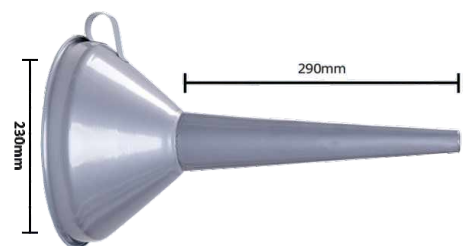

**FUNIL RETO LONGO
C/ TELA P/ TRATOR**

230X290mm

Cód: 5191