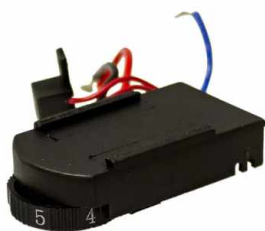

REPARO CENTRAL VELOCIDADE POLITRIZ ROTO ORBITAL 220V