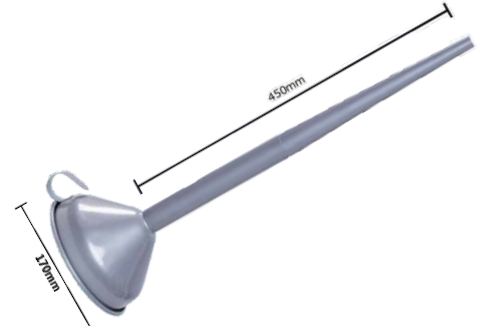

Cód: 5195

**FUNIL C/ 2 CURVAS
P/ KOMBI**

170X630mm

Cód: 5187

**FUNIL RETO LONGO
P/ HIDRAMÁTICO**

170X450mm

Cód: 5188

**FUNIL PLÁSTICO C/ FILTRO
E EXTENSÃO FLEXÍVEL 140MM**